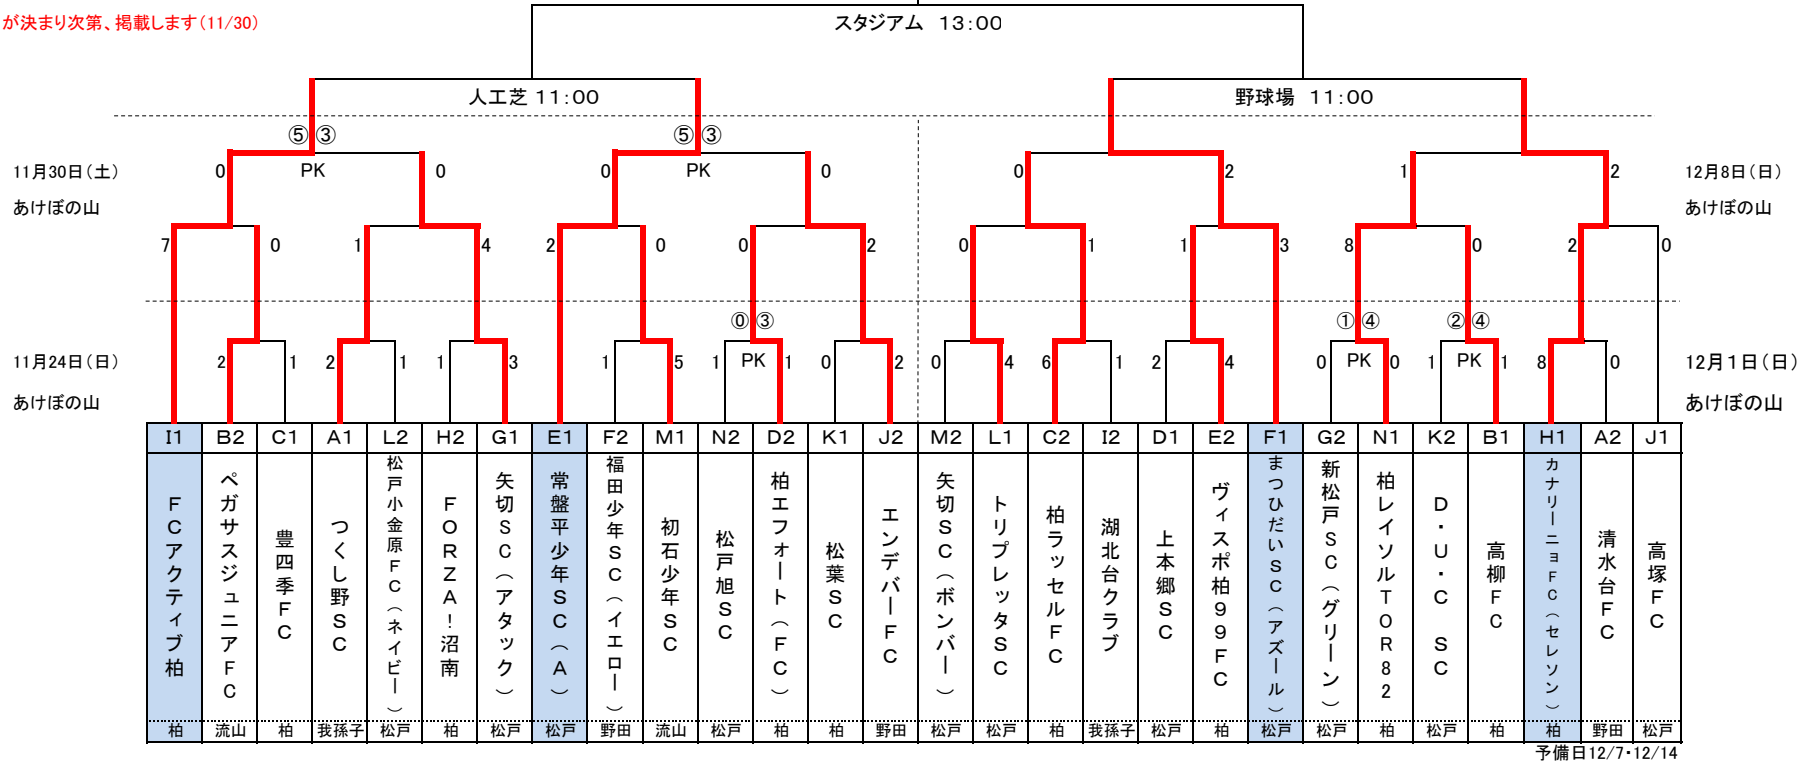

12月23日(祝) : 柏レイソルグランド

試合時間が決まり次第、掲載します(11/30)

12月23日(月)について

- ・駐車場は第2駐車場のみ使用可能です。開門は7時50分
- ・スタジアムピッチ内には選手とベンチ入りしたコーチのみ入れます。それ以外の方は、ピッチへの入場は出来ません。

【6年生 予選ブロック】

Group	1(主管チーム)	2	3	4	5
6A	つくし野サッカークラブ	柏サッカースポーツ少年団	清水台フットボールクラブ	まつひだいサッカークラブ(ブランコ)	***
6B	布佐少年サッカークラブ	柏マイティFC	高柳FC	三井千葉東葛Jr	ペガサスジュニアFC
6C	柏ラッセルFC	豊四季FC	イレブンジュニアFC	常盤平少年サッカークラブ(B)	***
6D	柏エフォートフットボールクラブ(FC)	FC LIEN 柏	高野山SSS	上本郷サッカークラブ	流山隼少年サッカークラブ
6E	ヴィスボ柏99FC	沼南JFC	鎌ヶ谷少年サッカークラブ	常盤平少年サッカークラブ(A)	フォルテ野田SC
6F	福田少年サッカークラブ(イエロー)	風早レクトFC	湖北台西SSS	まつひだいサッカークラブ(アズール)	南流山少年サッカークラブ
6G	新松戸サッカークラブ(グリーン)	柏エフォートフットボールクラブ(U-12)	新木やまとサッカーSS	矢切サッカークラブ(アタック)	***
6H	新松戸サッカークラブ(ホワイト)	FORZA!沼南	カナリーニョフットボールクラブ(セレソン)	松戸小金原FC(ホワイト)	江戸川台FC
6I	六実サッカークラブ	FCアクティブ柏	湖北台クラブ	FC ALMA松戸U-12	木刈フットボールクラブ
6J	エンデバーFC	カナリーニョフットボールクラブ(アズーリ)	FCダム	高塚フットボールクラブ	流山翼少年サッカークラブ
6K	スリーオークス	松葉サッカークラブ	FCアミスター	D.U.C SC	梅郷サッカークラブ
6L	トリプレッタサッカークラブ	光ヶ丘少年サッカークラブ	我孫子翼サッカークラブ	松戸小金原FC(ネイビー)	福田少年サッカークラブ(ホワイト)
6M	我孫子隼サッカークラブ	花野井サッカークラブ	きぼうSC	矢切サッカークラブ(ボンバー)	初石少年サッカークラブ
6N	柏レイソルA.A. TOR82	ROSSA JFC	三小キッカーズ	松戸旭サッカークラブ	流山東部フットボールクラブ