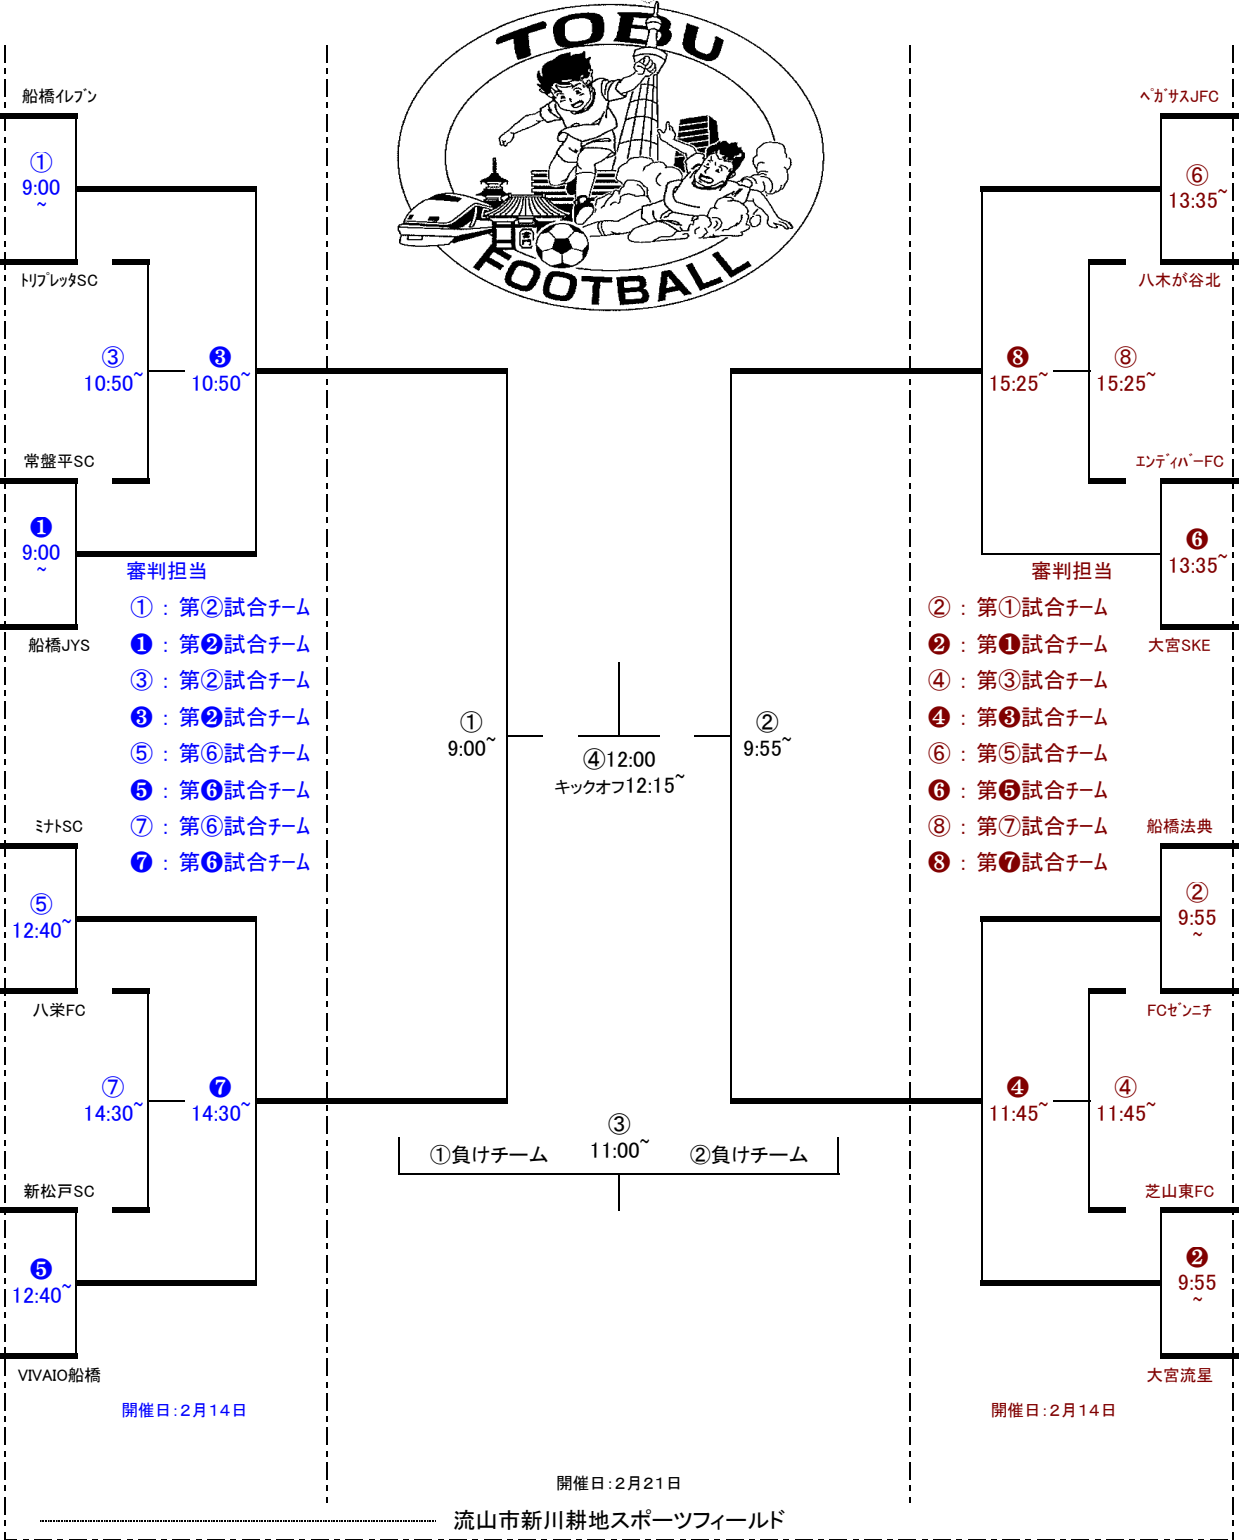

東武鉄道杯第5回東武鉄道杯野田線沿線 U-11 サッカー大会 (アーバンパークライン)

西ブロック

翔ばたけ!! 限りない未来へ

東ブロック

Group west 1	流山会場 流山市新川耕地スポーツフィールド(A)
流山隼少年サッカークラブ	流山地区 tobu.5 0 - 1 0 - 2 3
船橋イレブン2002	船橋地区 1 - 0 tobu.5 3 - 0 1
大宮FC寿能スポーツ少年団	大宮/岩槻地区 2 - 0 0 - 3 tobu.5 2

Group west 2	松戸会場 松戸市主水河川敷サッカー場(A)
浦和新聞サッカー少年団	浦和地区 tobu.5 0 - 10 0 - 7 3
FCアクティブ柏	柏地区 10 - 0 tobu.5 0 - 4 2
トリプレッタサッカークラブ	松戸地区 7 - 0 4 - 0 tobu.5 1

Group west 3	野田会場 野田市 市立七光台小学校グラウンド(A)
ROSSA. J. F. C	野田地区 tobu.5 2 - 2 1 - 1 2
慈恩寺キッカーズFCスポーツ少年団	大宮/岩槻地区 2 - 2 tobu.5 0 - 2 3
常盤平少年サッカークラブ	松戸地区 1 - 1 2 - 0 tobu.5 1

Group west 4	柏会場 柏市逆井運動場(A)
船橋JYS	船橋地区 tobu.5 2 - 0 1 - 0 1
高柳フットボールクラブ	柏地区 0 - 2 tobu.5 1 - 2 3
大宮朝鮮4・6サッカー少年団	大宮/岩槻地区 0 - 1 2 - 1 tobu.5 2

Group west 5	柏会場 柏市 柏ビレジ運動広場
ミナトサッカークラブ	鎌ヶ谷地区 tobu.5 3 - 0 2 - 0 1
与野フットボールクラブ八幡	大宮/岩槻地区 0 - 3 tobu.5 2 - 2 3
FORZA! 沼南	柏地区 0 - 2 2 - 2 tobu.5 2

Group west 6	野田会場 野田市 市立七光台小学校グラウンド(B)
浦和辻サッカー少年団	浦和地区 tobu.5 1 - 2 1 - 1 2
八栄フットボールクラブ	船橋地区 2 - 1 tobu.5 4 - 0 1
フォルテ野田サッカークラブ	野田地区 1 - 1 0 - 4 tobu.5 3

Group west 7	松戸会場 松戸市主水河川敷サッカー場(B)
豊四季フットボールクラブ	柏地区 tobu.5 1 - 3 0 - 6 3
大宮南ウイングスフットボールクラブスポーツ少年団	大宮/岩槻地区 3 - 1 tobu.5 0 - 9 2
新松戸サッカークラブ	松戸地区 6 - 0 9 - 0 tobu.5 1

Group west 8	流山会場 流山市新川耕地スポーツフィールド(B)
流山翼少年サッカークラブ	流山地区 tobu.5 0 - 7 0 - 3 3
VIVAIO船橋サッカークラブ	船橋地区 7 - 0 tobu.5 6 - 0 1
浦和田島サッカー少年団	浦和地区 3 - 0 0 - 6 tobu.5 2

Group east 1	流山会場 流山市新川耕地スポーツフィールド(A)
栄和スポーツ少年団サッカー部	浦和地区 2 tobu.5 0 - 6 3 - 1
ペガサスジュニアフットボールクラブ	流山地区 1 6 - 0 tobu.5 10 - 0
柏サッカー少年団	柏地区 3 1 - 3 0 - 10 tobu.5

Group east 2	松戸会場 松戸市主水河川敷サッカー場(A)
矢切サッカークラブ	松戸地区 2 tobu.5 5 - 0 0 - 1
大宮KSユナイテッド02サッカー少年団	大宮/岩槻地区 3 0 - 5 tobu.5 0 - 7
八木が谷北フットボールクラブ	船橋地区 1 1 - 0 7 - 0 tobu.5

Group east 3	野田会場 野田市 市立七光台小学校グラウンド(A)
浦和尾間木サッカー少年団	浦和地区 3 tobu.5 0 - 5 1 - 4
F. S. C.	船橋地区 2 5 - 0 tobu.5 1 - 2
エンデバーフットボールクラブ	野田地区 1 4 - 1 2 - 1 tobu.5

Group east 4	柏会場 柏市逆井運動場(A)
スリーオークス	柏地区 3 tobu.5 0 - 2 0 - 5
大宮SKE FCスポーツ少年団	大宮/岩槻地区 1 2 - 0 tobu.5 1 - 0
まつひだいサッカークラブ	松戸地区 2 5 - 0 0 - 1 tobu.5

Group east 5	柏会場 柏市 柏ビレジ運動広場
大宮大成サッカー少年団	大宮/岩槻地区 2 tobu.5 1 - 1 4 - 2
船橋法典フットボールクラブ	船橋地区 1 1 - 1 tobu.5 6 - 0
花野井サッカークラブ	柏地区 3 2 - 4 0 - 6 tobu.5

Group east 6	野田会場 野田市 市立七光台小学校グラウンド(B)
FCゼンニチ	鎌ヶ谷地区 1 tobu.5 2 - 1 1 - 0
浦和大谷口サッカー少年団	浦和地区 3 1 - 2 tobu.5 0 - 2
清水台フットボールクラブ	野田地区 2 0 - 1 2 - 0 tobu.5

Group east 7	松戸会場 松戸市主水河川敷サッカー場(B)
大宮大和田ジュニアーズサッカー少年団	大宮/岩槻地区 3 tobu.5 2 - 3 0 - 1
芝山東フットボールクラブ	船橋地区 1 3 - 2 tobu.5 2 - 0
ラビットキッカーズ	松戸地区 2 1 - 0 0 - 2 tobu.5

Group east 8	流山会場 流山市新川耕地スポーツフィールド(B)
松葉サッカークラブ	柏地区 3 tobu.5 0 - 4 0 - 3
大宮流星サッカー少年団	大宮/岩槻地区 1 4 - 0 tobu.5 4 - 0
江戸川台フットボールクラブ	流山地区 2 3 - 0 0 - 4 tobu.5

① 勝点 ② 得失点差 ③ 総得点 ④ 当該対決結果 ⑤ PK又は抽選
開催日: 2月7日

① 負けチーム ② 負けチーム
開催日: 2月21日
流山市新川耕地スポーツフィールド

① 勝点 ② 得失点差 ③ 総得点 ④ 当該対決結果 ⑤ PK又は抽選
開催日: 2月7日

主催: 東武博物館 後援: 東武鉄道(株) 主管: 野田線沿線 U-11サッカー大会幹事会 協賛: (株)モルテン、(株)ユナイテッドフォトプレス、東武商事(株)、東武動物園、東京スカイツリー®
東武鉄道杯野田線沿線U-11サッカー大会 幹事会役員 さいたま地区: 大沢元彦、町田章二、藤田浩巳、藤巻義久 野田地区: 萬羽 勉 流山地区: 渡部勝男 柏地区: 大塚信行、荒木寿洋 松戸地区: 大山 勇、藤崎 博 鎌ヶ谷地区: 湯浅忠一 船橋: 今井敬介 大会運営委員長: 北川秀行