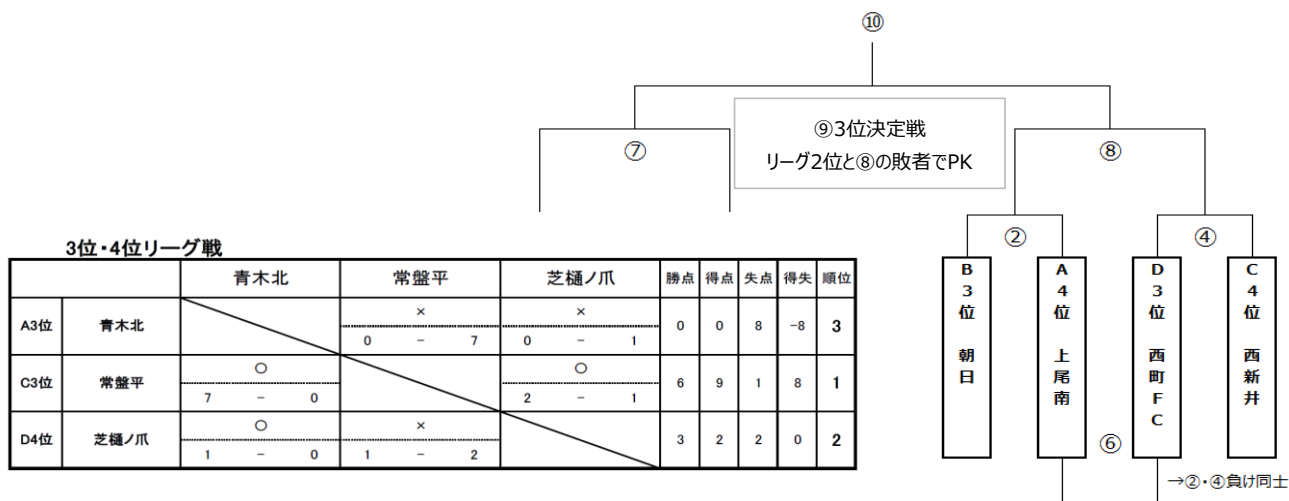

3位決定
PK戦
1位・2位

総合

1位： 飯塚 2位： 沼影 3位： 戸田FC

2日目トーナメント試合時間〈西面〉

3位・4位ブロック (西面) 7.5分-給水-7.5分-5分ハーフ-7.5分-2分-7.5分

	時間	対戦				審判	
						主・4	副
①	8:30	A3位 青木北	0 - 7	C3位 常盤平	②	朝日	上尾南
②	9:15	B3位 朝日	2 - 0	A4位 上尾南	①	青木北	常盤平
③	10:00	C3位 常盤平	2 - 1	D4位 芝樋ノ爪	④	西町FC	西新井
④	10:45	D3位 西町FC	3 - 2	C4位 西新井	③	常盤平	芝樋ノ爪
⑤	11:30	D4位 芝樋ノ爪	1 - 0	A3位 青木北	⑥	上尾南	西新井
⑥	12:15	②の敗者 上尾南	0 - 8	④の敗者 西新井	⑤	芝樋ノ爪	青木北
⑧	13:00	②の勝者 朝日	PK 1 - 2 1 - 1	④の勝者 西町FC	リーグ2位 芝樋ノ爪	リーグ3位 青木北	
⑨	13:45	3位・4位リーグ戦2位 芝樋ノ爪	PK 0 - 3	⑧の敗者 朝日	リーグ1位 常盤平		
⑩	14:15	3位・4位リーグ戦1位 常盤平	5 PK 4 1 - 1	⑧の勝者 西町FC	⑨		

3位決定
PK戦
敢闘賞
健闘賞

(3位)
敢闘賞： **常盤平** 健闘賞： **西町FC** 努力賞： **朝日**

3位・4位リーグ戦

		青木北	常盤平	芝樋ノ爪	勝点	得点	失点	得失	順位
A3位	青木北	×	×	×	0	0	8	-8	3
C3位	常盤平	○	×	○	6	9	1	8	1
D4位	芝樋ノ爪	○	×	×	3	2	2	0	2

※3位・4位リーグ戦1位→⑩へ進出
 ※3位・4位リーグ戦2位→⑨へ進出