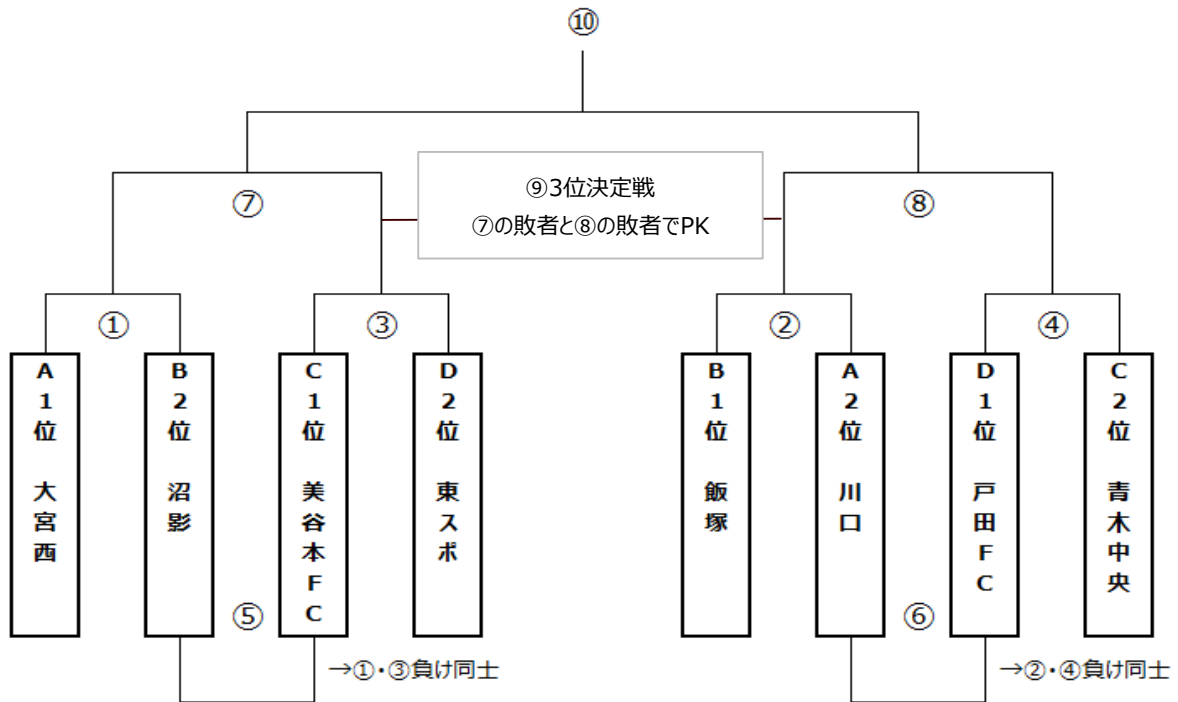

2日目トーナメント試合時間〈東面〉

1位・2位ブロック (東面) 7.5分-給水-7.5分-5分ハーフ-7.5分-給水-7.5分

	時間	対戦		審判	
				主・4	副
①	8:30	A1位 大宮西	0 - 4	B2位 沼影	③ 美谷本FC 東スポ
②	9:15	B1位 飯塚	3 - 0	A2位 川口	① 大宮西 沼影
③	10:00	C1位 美谷本FC	2 - 1	D2位 東スポ	② 飯塚 川口
④	10:45	D1位 戸田FC	5 PK 4 0 - 0	C2位 青木中央	⑤ 大宮西 東スポ
⑤	11:30	①の敗者 大宮西	1 - 2	③の敗者 東スポ	⑥ 川口 青木中央
⑥	12:15	②の敗者 川口	0 - 1	④の敗者 青木中央	⑧ 飯塚 戸田FC
⑦	13:00	①の勝者 沼影	3 PK 2 0 - 0	③の勝者 美谷本FC	④ 戸田FC 青木中央
⑧	13:45	②の勝者 飯塚	1 - 0	④の勝者 戸田FC	⑦の敗者 & 川口 美谷本FC 川口
⑨	14:30	⑦の敗者 美谷本FC	PK 3 - 4	⑧の敗者 戸田FC	⑦の勝者 沼影
⑩	14:45	⑦の勝者 沼影	1 PK 3 0 - 0	⑧の勝者 飯塚	⑨

3位決定
PK戦
1位・2位

総合

1位： 飯塚 2位： 沼影 3位： 戸田FC

2日目トーナメント試合時間〈西面〉

3位・4位ブロック (西面) 7.5分-給水-7.5分-5分ハーフ-7.5分-2分-7.5分

	時間	対戦				審判	
						主・4	副
①	8:30	A3位 青木北	0 - 7	C3位 常盤平	②	朝日	上尾南
②	9:15	B3位 朝日	2 - 0	A4位 上尾南	①	青木北	常盤平
③	10:00	C3位 常盤平	2 - 1	D4位 芝樋ノ爪	④	西町FC	西新井
④	10:45	D3位 西町FC	3 - 2	C4位 西新井	③	常盤平	芝樋ノ爪
⑤	11:30	D4位 芝樋ノ爪	1 - 0	A3位 青木北	⑥	上尾南	西新井
⑥	12:15	②の敗者 上尾南	0 - 8	④の敗者 西新井	⑤	芝樋ノ爪	青木北
⑧	13:00	②の勝者 朝日	PK 1 - 2 1 - 1	④の勝者 西町FC	リーグ2位 芝樋ノ爪	リーグ3位 青木北	
⑨	13:45	3位・4位リーグ戦2位 芝樋ノ爪	PK 0 - 3	⑧の敗者 朝日	リーグ1位 常盤平		
⑩	14:15	3位・4位リーグ戦1位 常盤平	5 PK 4 1 - 1	⑧の勝者 西町FC	⑨		

3位決定
PK戦
敢闘賞
健闘賞

(3位)
敢闘賞： **常盤平** 健闘賞： **西町FC** 努力賞： **朝日**

3位・4位リーグ戦

		青木北	常盤平	芝樋ノ爪	勝点	得点	失点	得失	順位
A3位	青木北	×	×	×	0	0	8	-8	3
C3位	常盤平	○	×	○	6	9	1	8	1
D4位	芝樋ノ爪	○	×	×	3	2	2	0	2

※3位・4位リーグ戦1位→⑩へ進出
 ※3位・4位リーグ戦2位→⑨へ進出