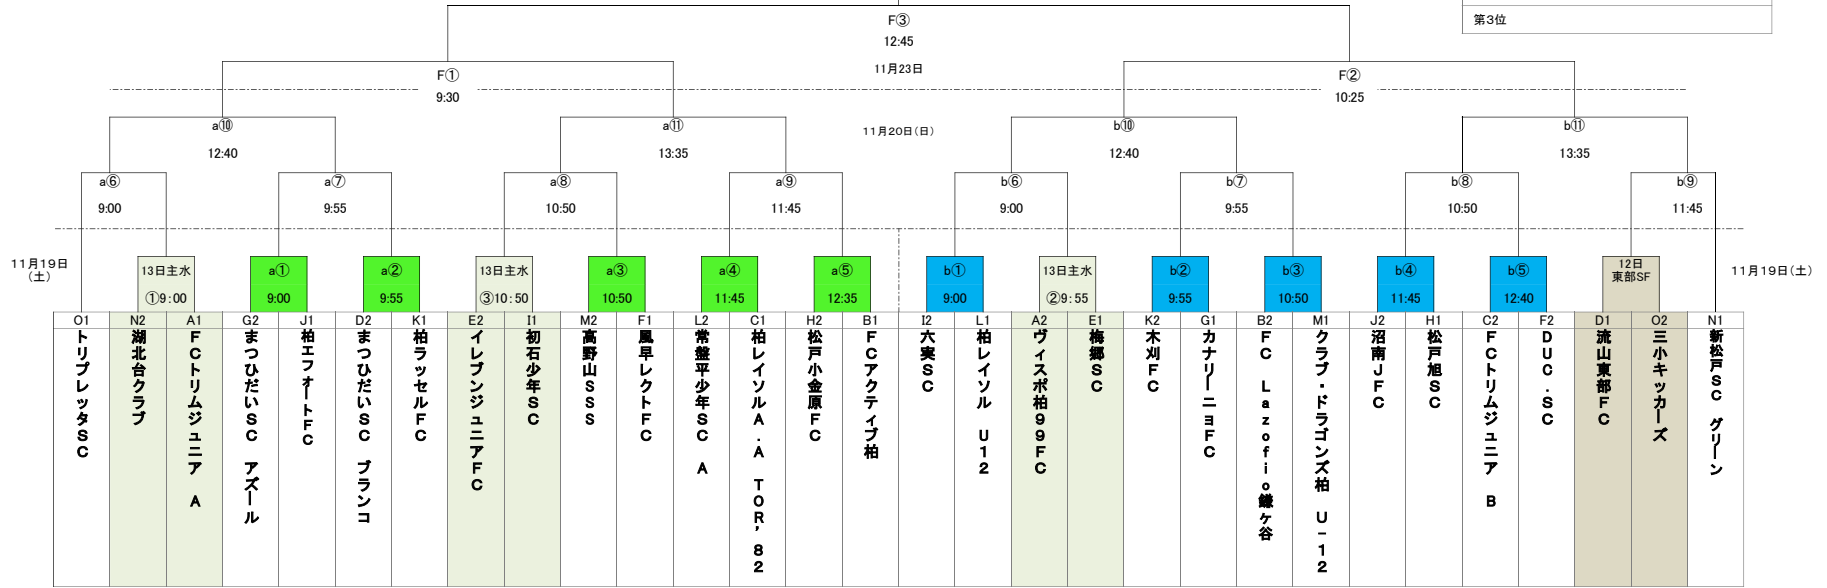

2022年 東葛地区少年サッカー連盟 5年生決勝トーナメント大会

5年生 大会

優勝
準優勝
第3位
第3位

11月19日(土) 主水サッカー場

HOMEチーム		AWAYチーム	審判
まつひだいSC アズール	vs	柏エフオートFC	a② 試合チーム審判
まつひだいSC ブランコ	vs	柏ラッセルFC	a① 試合チーム審判
高野山SSS	vs	風早レクトFC	a⑤ 試合チーム審判
常盤平少年SC A	vs	柏レイソルAA TOR' 82	a③ 試合チーム審判
松戸小金原FC	vs	FCアクティブ柏	a④ 試合チーム審判

11月19日(土) 主水サッカー場

HOMEチーム		AWAYチーム	審判
穴実SC	vs	柏レイソル U12	b② 試合チーム審判
木刈FC	vs	カナリーニョFC	b① 試合チーム審判
FC Lazofio 鎌ヶ谷	vs	クラブ・ドラゴンズ 柏 U-12	b⑤ 試合チーム審判
沼南JFC	vs	松戸旭SC	b③ 試合チーム審判
FCトリムジュニア B	vs	DUC.SC	b④ 試合チーム審判

前倒し開催 東部SF・主水サッカー場

HOMEチーム		AWAYチーム	審判
流山東部FC	vs	三小キッカーズ	当該チーム
湖北合クラブ	vs	FCトリムジュニア A	③ 試合チーム審判
ヴァイスボ柏99FC	vs	梅郷SC	① 試合チーム審判
イレブジュニアFC	vs	初石少年SC	② 試合チーム審判

11月20日(日) 主水サッカー場

HOMEチーム		AWAYチーム	審判
a⑥ トリプレッタSC	vs		a⑦ 試合チーム審判
a⑦	vs		a⑥ 試合チーム審判
a⑧	vs		a⑨ 試合チーム審判
a⑨	vs		a⑧ 試合チーム審判
a⑩	vs		a⑪ 試合チーム審判
a⑪	vs		a⑩ 試合チーム審判

11月20日(日) 主水サッカー場

HOMEチーム		AWAYチーム	審判
b⑥	vs		b⑦ 試合チーム審判
b⑦	vs		b⑥ 試合チーム審判
b⑧	vs		b⑨ 試合チーム審判
b⑨	vs	新松戸SC グリーン	b⑧ 試合チーム審判
b⑩	vs		b⑪ 試合チーム審判
b⑪	vs		b⑩ 試合チーム審判

11月23日(祝・水) 主水サッカー場

HOMEチーム		AWAYチーム	審判
F① a⑩ 勝ちチーム	vs	a⑪ 勝ちチーム	松戸地区派遣審判員
F② b⑩ 勝ちチーム	vs	b⑪ 勝ちチーム	松戸地区派遣審判員
F③	vs		松戸地区派遣審判員