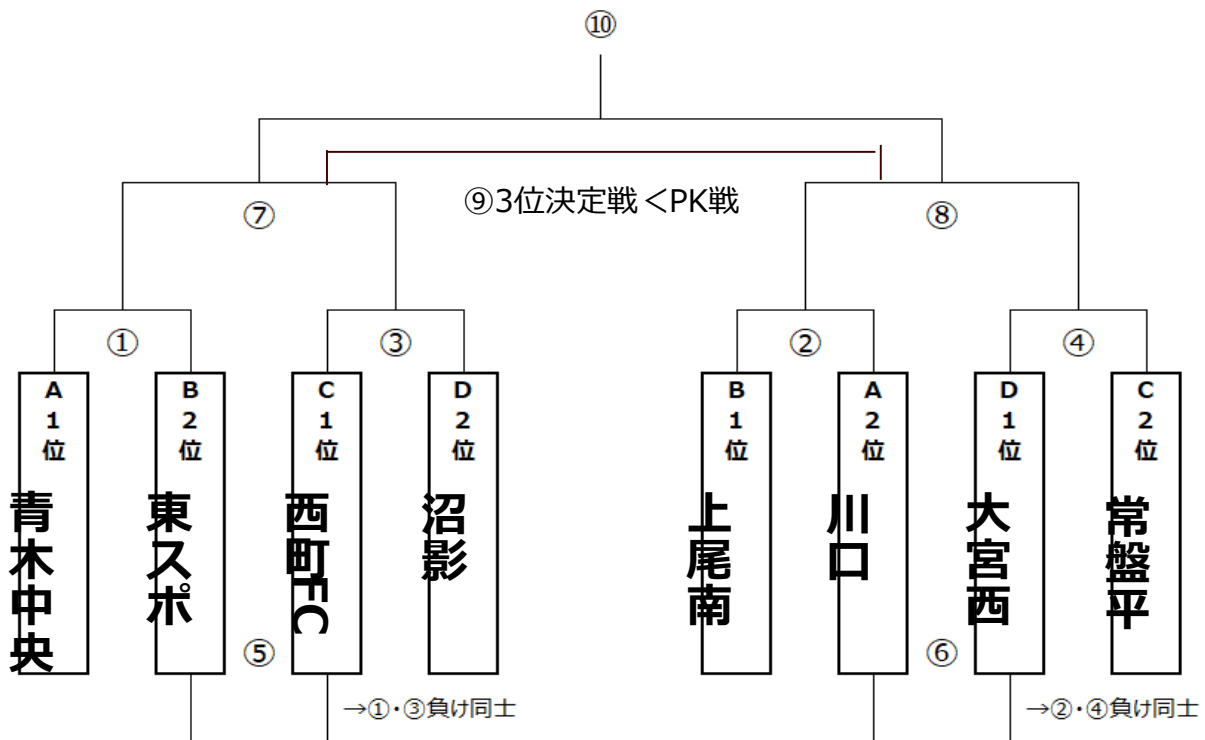

2日目トーナメント試合時間〈東面〉

★給水は時間外で構いませんが、必ず2分以内を目安に進行してください★

1位・2位ブロック (東面) 7.5分-給水-7.5分-5分ハーフ-7.5分-給水-7.5分

時間	対戦			主審	審判	副審	
① 8:30	A1位 青木中央	3 - 0	B2位 東スポ	西町	③	沼影	
② 9:15	B1位 上尾南	0 - 4	A2位 川口	青木中央	①	東スポ	
③ 10:00	C1位 西町FC	1 - 0	D2位 沼影	上尾南	②	川口	
④ 10:45	D1位 大宮西	0 - 1	C2位 常盤平	東スポ	⑤	沼影	
⑤ 11:30	①の敗者 東スポ	0 - 0	③の敗者 沼影	上尾南	⑥	大宮西	
⑥ 12:15	②の敗者 上尾南	0 - 4	④の敗者 大宮西	川口	⑧	常盤平	
⑦ 13:00	①の勝者 青木中央	0 - 2	③の勝者 西町FC	大宮西	④	常盤平	
⑧ 13:45	②の勝者 川口	1 - 2	④の勝者 常盤平	⑤の敗者/⑥の敗者 沼影		上尾南	
⑨ 14:30	⑦の敗者 青木中央	2 - 3	⑧の敗者 川口	⑦の勝者/⑧の勝者 本部			3位決定 PK戦
⑩ 14:55	⑦の勝者 西町FC	6 PK 5	⑧の勝者 常盤平	⑦の敗者/⑧の敗者 本部			1位・2位

総合

1位：西町FC

2位：常盤平

3位：川口