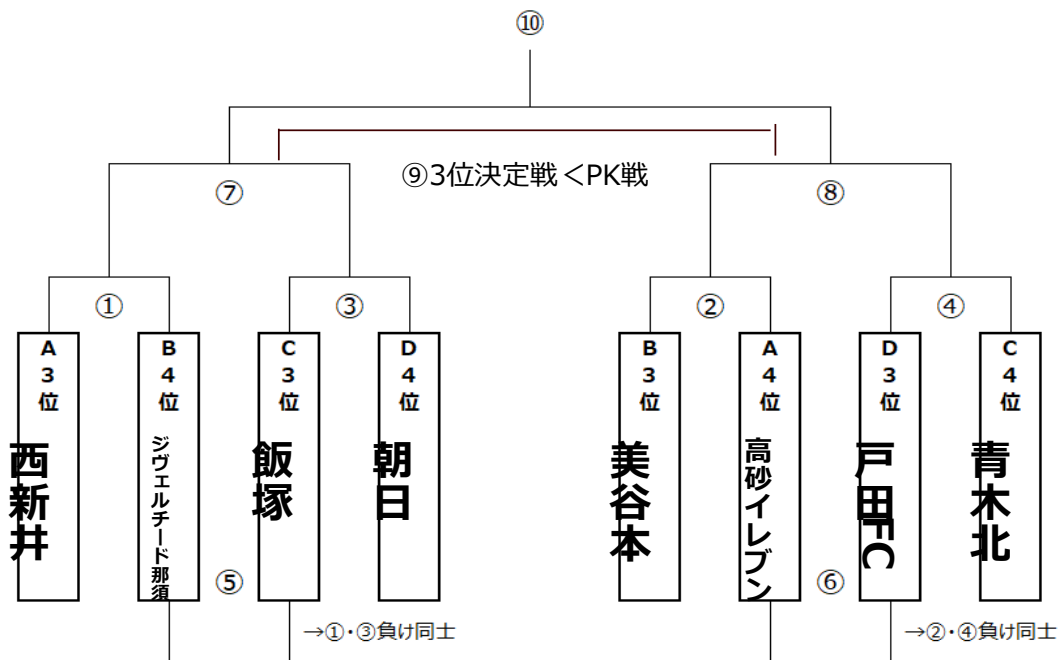

2日目トーナメント試合時間〈西面〉

★給水は時間外で構いませんが、必ず2分以内を目安に進行してください★

3位・4位ブロック (西面) 7.5分-給水-7.5分-5分ハーフ-7.5分-給水-7.5分

時間	対戦		主審	審判	副審
① 8:30	A3位 西新井	5 - 0	B4位 ジヴェルチード	③ 飯塚	朝日
② 9:15	B3位 美谷本	0 ¹PK¹ 1	A4位 高砂イレブン	① 西新井	① ジヴェルチード那須
③ 10:00	C3位 飯塚	3 - 0	D4位 朝日	② 美谷本	② 高砂イレブン
④ 10:45	D3位 戸田FC	2 ⁰PK⁰ 1	C4位 青木北	⑤ ジヴェルチード那須	朝日
⑤ 11:30	①の敗者 ジヴェルチード那須	1 - 2	③の敗者 朝日	⑥ 美谷本	⑥ 青木北
⑥ 12:15	②の敗者 美谷本	0 ¹PK¹ 1	④の敗者 青木北	⑧ 高砂イレブン	⑧ 戸田FC
⑦ 13:00	①の勝者 西新井	5 - 0	③の勝者 飯塚	④ 戸田FC	④ 青木北
⑧ 13:45	②の勝者 高砂イレブン	1 - 0	④の勝者 戸田FC	⑤の敗者/⑥の敗者 ジヴェルチード那須	⑤の敗者/⑥の敗者 美谷本
⑨ 14:30	⑦の敗者 飯塚	3 - 4	⑧の敗者 戸田FC	⑦の勝者/⑧の勝者 西新井	⑦の勝者/⑧の勝者 高砂イレブン
⑩ 14:55	⑦の勝者 西新井	0 - 1	⑧の勝者 高砂イレブン	⑦の敗者/⑧の敗者 飯塚	⑦の敗者/⑧の敗者 戸田FC

3位決定
PK戦
敢闘賞
健闘賞

(3位)

敢闘賞：高砂イレブン 健闘賞：西新井 努力賞：戸田FC